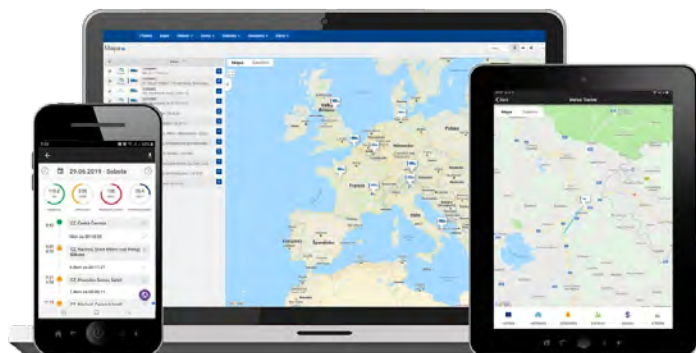

Monitoring odpadových kontejnerů

- cenově dostupné řešení pro společnosti, které operují s odpadovými kontejnery, aby měly přehled o jejich lokaci, přesunech a způsobu zacházení. Umožňuje zobrazit si všechny kontejnery na mapě, sledovat jejich rozvoz na místo určení, sledovat řidiče, plánovat návraty a mnoho dalšího nastavení geozón - sledování odpadových kontejnerů prostřednictvím nastavení geozón umožňuje přesně monitorovat, zda kontejnery vstupují nebo opouštějí definovanou oblast
- **sledování kontejneru** (konfigurace A) – kontejner vybaven GPS jednotkou. Můžete tak neustále sledovat GPS polohu kontejneru, nárazy, vibrace, dobu jeho odstavení nebo opuštění geozóny. Detekce neoprávněné manipulace s kontejnerem, v případě neoprávněného pohybu informování alarmem
- **sledování svozového vozu a kontejneru** (konfigurace B) – ekonomická varianta monitoringu; instalace GPS jednotky na svozový vůz a instalace nízkonákladového Bluetooth senzoru na kontejner. Zobrazená poloha kontejneru je tak založena na jeho posledním spárování s GPS jednotkou nainstalovanou na svozovém vozidle, které kontejner dopravovalo na místo určení

Monitorovací systém (aplikace)

Hlavní výhody

- přehlednost – všechny kontejnery viditelné přes jedinou aplikaci, což umožní efektivní správu a kontrolu
- dostupnost – odkudkoliv z webové i mobilní aplikace
- podpora – servisní a provozní podpora k dispozici přes helpdesk a zákaznickou linku

Monitorovací systém (aplikace)

Univerzální GPS jednotka TotalFinder

Univerzální GPS jednotka s dobíjecí baterií pro dlouhodobý monitoring s extrémní výdrží baterie a snadnou instalací na magnet a širokým využitím od sledování kontejnerů po vozidla.