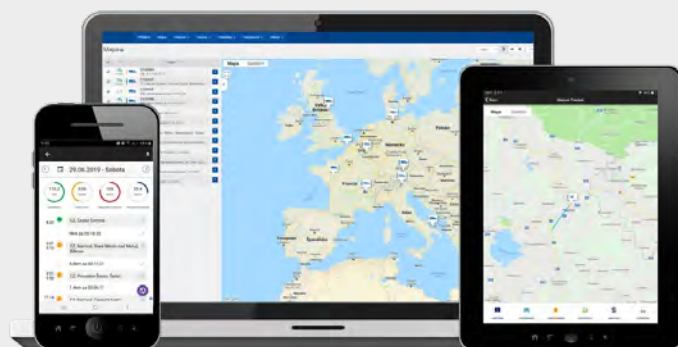

GPS monitoring pohybu kontejnerů

ELKOPLAST CZ, s.r.o.

Štefánikova 2664
760 01 Zlín
Česká republika

e-mail: elkoplast@elkoplast.cz
tel.: +420 575 571 000

Monitorovací systém efektivně zpracovává data z GPS jednotek a senzorů. S pomocí analytických nástrojů, statistik, přehledů a upozornění získává podklady pro provozní rozhodnutí ohledně kontejnerů. Data jsou přenášena přes GSM síť na webový portál, kde jsou okamžitě dostupná oprávněným uživatelům přes běžný webový prohlížeč. Data jsou přenášena přes GSM operátory.

Monitoring odpadových kontejnerů

- cenově dostupné řešení pro společnosti, které operují s odpadovými kontejnery, aby měly přehled o jejich lokaci, přesunech a způsobu zacházení. Umožňuje zobrazit si všechny kontejnery na mapě, sledovat jejich rozvoz na místo určení, sledovat řidiče, plánovat návraty a mnoho dalšího nastavení geozón - sledování odpadových kontejnerů prostřednictvím nastavení geozón umožňuje přesně monitorovat, zda kontejnery vstupují nebo opouštějí definovanou oblast
- **sledování kontejneru** (konfigurace A) – kontejner vybaven GPS jednotkou. Můžete tak neustále sledovat GPS polohu kontejneru, nárazy, vibrace, dobu jeho odstavení nebo opuštění geozóny. Detekce neoprávněné manipulace s kontejnerem, v případě neoprávněného pohybu informování alarmem
- **sledování svozového vozu a kontejneru** (konfigurace B) – ekonomická varianta monitoringu; instalace GPS jednotky na svozový vůz a instalace nízkonákladového Bluetooth senzoru na kontejner. Zobrazená poloha kontejneru je tak založena na jeho posledním spárování s GPS jednotkou nainstalovanou na svozovém vozidle, které kontejner dopravovalo na místo určení

Monitorovací systém (aplikace)

Univerzální GPS jednotka TotalFinder

Univerzální GPS jednotka s dobíjecí baterií pro dlouhodobý monitoring s extrémní výdrží baterie a snadnou instalací na magnet a širokým využitím od sledování kontejnerů po vozidla.